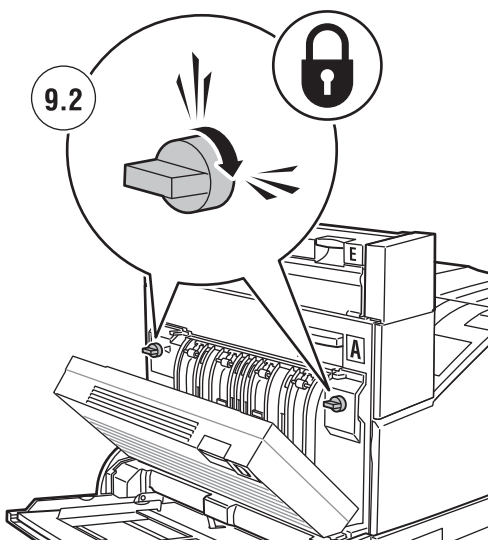

# 7330 Mono Laser Printer Duplex Unit

Unité recto-verso • Unità duplex • Duplexeinheit • Unidad de impresión a dos caras

8

9

10

11

12